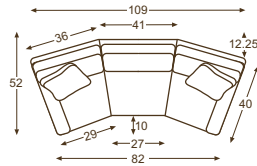

5285-03 SOFA
SHOWN WITH OPTIONAL CABLESTITCH

L5285-03 SOFA
STANDARD WITH SEAMS

C5285-03 SOFA
SHOWN WITH OPTIONAL TOPSTITCH

5285-33

5285-33

STANDARD CUSHION – naturalLEE

| | UPHOLSTERY | LEATHER | COVERALLS | OVERALL | INSIDE | SEAT | ARM | BACK RAIL HEIGHT | STD THROWS |
|------------------|------------|------------|------------|--------------|-------------|------|-----|------------------|------------|
| WEDGE SOFA | 5285-33 | L5285-33 | C5285-33 | W109 D50 H38 | W72 D22 H20 | H19 | H26 | H31 | (2) 20x20 |
| SOFA | 5285-03 | L5285-03 | C5285-03 | W87 D40 H38 | W74 D22 H20 | H19 | H26 | H31 | (2) 20x20 |
| QUEEN SLEEPER | 5285-05 | L5285-05 | C5285-05 | W85 D40 H38 | W72 D22 H20 | H20 | H26 | H31 | (2) 20x20 |
| APARTMENT SOFA | 5285-11 | L5285-11 | C5285-11 | W73 D40 H38 | W60 D22 H20 | H19 | H26 | H31 | (2) 20x20 |
| FULL SLEEPER | 5285-13 | L5285-13 | C5285-13 | W73 D40 H38 | W60 D22 H20 | H20 | H26 | H31 | (2) 20x20 |
| LOVESEAT | 5285-02 | L5285-02 | C5285-02 | W63 D40 H38 | W50 D22 H20 | H19 | H26 | H31 | (2) 20x20 |
| CHAISE | 5285-21 | L5285-21 | C5285-21 | W39 D73 H38 | W26 D55 H20 | H19 | H26 | H31 | (1) 20x20 |
| CHAIR-AND-A-HALF | 5285-16 | L5285-16 | C5285-16 | W50 D40 H38 | W37 D22 H20 | H19 | H26 | H31 | (1) 20x20 |
| TWIN SLEEPER | 5285-12 | L5285-12 | C5285-12 | W53 D40 H38 | W40 D22 H20 | H20 | H26 | H31 | (1) 20x20 |
| CHAIR | 5285-01 | L5285-01 | C5285-01 | W38 D38 H38 | W24 D24 H20 | H19 | H26 | H31 | NONE |
| SWIVEL CHAIR | 5285-01SW | L5285-01SW | C5285-01SW | W38 D38 H38 | W24 D24 H20 | H19 | H26 | H31 | NONE |
| OTTOMAN | 5285-10 | L5285-10 | C5285-10 | W38 D29 H16 | — | — | — | — | — |
| OTTOMAN | 5285-00 | L5285-00 | C5285-00 | W31 D25 H16 | — | — | — | — | — |