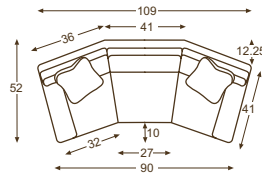

7117-03 SOFA

L7117-03 SOFA
STANDARD WITH SEAMS

C7117-03 SOFA

7117-33

SERIES AVAILABLE WITH OPTIONAL KICK PLEAT SKIRT

STANDARD CUSHION – naturalLEE

| | UPHOLSTERY | LEATHER | COVERALLS | OVERALL | INSIDE | SEAT | ARM | BACK RAIL HEIGHT | STD THROWS |
|------------------|------------|----------|-----------|--------------|-------------|------|-----|------------------|------------|
| WEDGE SOFA | 7117-33 | L7117-33 | C7117-33 | w109 d52 h38 | w72 d24 h20 | H19 | H26 | H31 | (2) 26x26 |
| SOFA | 7117-03 | L7117-03 | C7117-03 | w93 d41 h38 | w74 d24 h20 | H19 | H26 | H31 | (2) 26x26 |
| QUEEN SLEEPER | 7117-05 | L7117-05 | C7117-05 | w93 d41 h38 | w74 d20 h20 | H20 | H26 | H31 | (2) 26x26 |
| APARTMENT SOFA | 7117-11 | L7117-11 | C7117-11 | w80 d41 h38 | w60 d24 h20 | H19 | H26 | H31 | (2) 26x26 |
| FULL SLEEPER | 7117-13 | L7117-13 | C7117-13 | w80 d41 h38 | w60 d20 h20 | H20 | H26 | H31 | (2) 26x26 |
| LOVESEAT | 7117-02 | L7117-02 | C7117-02 | w69 d41 h38 | w50 d24 h20 | H19 | H26 | H31 | (2) 26x26 |
| CHAISE | 7117-21 | L7117-21 | C7117-21 | w46 d72 h38 | w26 d55 h20 | H19 | H26 | H31 | (1) 26x26 |
| CHAIR-AND-A-HALF | 7117-16 | L7117-16 | C7117-16 | w56 d41 h38 | w37 d24 h20 | H19 | H26 | H31 | (1) 26x26 |
| TWIN SLEEPER | 7117-12 | L7117-12 | C7117-12 | w59 d41 h38 | w40 d20 h20 | H20 | H26 | H31 | (1) 26x26 |
| CHAIR | 7117-41 | L7117-41 | C7117-41 | w42 d39 h38 | w24 d22 h20 | H19 | H26 | H31 | NONE |
| CHAIR | 7117-01 | L7117-01 | C7117-01 | w42 d39 h38 | w24 d22 h20 | H19 | H26 | H31 | NONE |
| OTTOMAN | 7117-10 | L7117-10 | C7117-10 | w38 d29 h16 | — | — | — | — | — |
| OTTOMAN | 7117-00 | L7117-00 | C7117-00 | w31 d25 h16 | — | — | — | — | — |