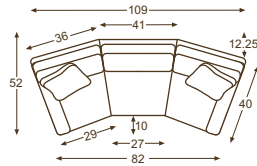

5285-03 SOFA
SHOWN WITH OPTIONAL CABLESTITCH

L5285-03 SOFA
STANDARD WITH SEAMS

C5285-03 SOFA
SHOWN WITH OPTIONAL TOPSTITCH

5285-33

5285-33

STANDARD CUSHION – naturalLEE

	UPHOLSTERY	LEATHER	COVERALLS	OVERALL	INSIDE	SEAT	ARM	BACK RAIL HEIGHT	STD THROWS
WEDGE SOFA	5285-33	L5285-33	C5285-33	W109 D50 H38	W72 D22 H20	H19	H26	H31	(2) 20x20
SOFA	5285-03	L5285-03	C5285-03	W87 D40 H38	W74 D22 H20	H19	H26	H31	(2) 20x20
QUEEN SLEEPER	5285-05	L5285-05	C5285-05	W85 D40 H38	W72 D22 H20	H20	H26	H31	(2) 20x20
APARTMENT SOFA	5285-11	L5285-11	C5285-11	W73 D40 H38	W60 D22 H20	H19	H26	H31	(2) 20x20
FULL SLEEPER	5285-13	L5285-13	C5285-13	W73 D40 H38	W60 D22 H20	H20	H26	H31	(2) 20x20
LOVESEAT	5285-02	L5285-02	C5285-02	W63 D40 H38	W50 D22 H20	H19	H26	H31	(2) 20x20
CHAISE	5285-21	L5285-21	C5285-21	W39 D73 H38	W26 D55 H20	H19	H26	H31	(1) 20x20
CHAIR-AND-A-HALF	5285-16	L5285-16	C5285-16	W50 D40 H38	W37 D22 H20	H19	H26	H31	(1) 20x20
TWIN SLEEPER	5285-12	L5285-12	C5285-12	W53 D40 H38	W40 D22 H20	H20	H26	H31	(1) 20x20
CHAIR	5285-01	L5285-01	C5285-01	W38 D38 H38	W24 D24 H20	H19	H26	H31	NONE
SWIVEL CHAIR	5285-01SW	L5285-01SW	C5285-01SW	W38 D38 H38	W24 D24 H20	H19	H26	H31	NONE
OTTOMAN	5285-10	L5285-10	C5285-10	W38 D29 H16	—	—	—	—	—
OTTOMAN	5285-00	L5285-00	C5285-00	W31 D25 H16	—	—	—	—	—