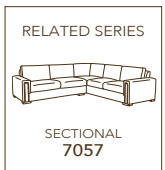

5285-03 SOFA
SHOWN WITH OPTIONAL CABLESTITCH

L5285-03 SOFA
STANDARD WITH SEAMS

C5285-03 SOFA
SHOWN WITH OPTIONAL TOPSTITCH

5285-33

5285-33

STANDARD CUSHION – naturalLEE

	UPHOLSTERY	LEATHER	COVERALLS	OVERALL	INSIDE	SEAT	ARM	BACK RAIL HEIGHT	STD THROWS
WEDGE SOFA	5285-33	L5285-33	C5285-33	W109 D50 H38	W72 D22 H20	H19	H26	H31	(2) 20x20
SOFA	5285-03	L5285-03	C5285-03	W87 D40 H38	W74 D22 H20	H19	H26	H31	(2) 20x20
QUEEN SLEEPER	5285-05	L5285-05	C5285-05	W85 D40 H38	W72 D22 H20	H20	H26	H31	(2) 20x20
APARTMENT SOFA	5285-11	L5285-11	C5285-11	W73 D40 H38	W60 D22 H20	H19	H26	H31	(2) 20x20
FULL SLEEPER	5285-13	L5285-13	C5285-13	W73 D40 H38	W60 D22 H20	H20	H26	H31	(2) 20x20
LOVESEAT	5285-02	L5285-02	C5285-02	W63 D40 H38	W50 D22 H20	H19	H26	H31	(2) 20x20
CHAISE	5285-21	L5285-21	C5285-21	W39 D73 H38	W26 D55 H20	H19	H26	H31	(1) 20x20
CHAIR-AND-A-HALF	5285-16	L5285-16	C5285-16	W50 D40 H38	W37 D22 H20	H19	H26	H31	(1) 20x20
TWIN SLEEPER	5285-12	L5285-12	C5285-12	W53 D40 H38	W40 D22 H20	H20	H26	H31	(1) 20x20
CHAIR	5285-01	L5285-01	C5285-01	W38 D38 H38	W24 D24 H20	H19	H26	H31	NONE
SWIVEL CHAIR	5285-01SW	L5285-01SW	C5285-01SW	W38 D38 H38	W24 D24 H20	H19	H26	H31	NONE
OTTOMAN	5285-10	L5285-10	C5285-10	W38 D29 H16	—	—	—	—	—
OTTOMAN	5285-00	L5285-00	C5285-00	W31 D25 H16	—	—	—	—	—