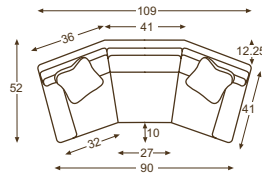

7117-03 SOFA

L7117-03 SOFA
STANDARD WITH SEAMS

C7117-03 SOFA

7117-33

SERIES AVAILABLE WITH OPTIONAL KICK PLEAT SKIRT

STANDARD CUSHION – naturalLEE

	UPHOLSTERY	LEATHER	COVERALLS	OVERALL	INSIDE	SEAT	ARM	BACK RAIL HEIGHT	STD THROWS
WEDGE SOFA	7117-33	L7117-33	C7117-33	w109 d52 h38	w72 d24 h20	H19	H26	H31	(2) 26x26
SOFA	7117-03	L7117-03	C7117-03	w93 d41 h38	w74 d24 h20	H19	H26	H31	(2) 26x26
QUEEN SLEEPER	7117-05	L7117-05	C7117-05	w93 d41 h38	w74 d20 h20	H20	H26	H31	(2) 26x26
APARTMENT SOFA	7117-11	L7117-11	C7117-11	w80 d41 h38	w60 d24 h20	H19	H26	H31	(2) 26x26
FULL SLEEPER	7117-13	L7117-13	C7117-13	w80 d41 h38	w60 d20 h20	H20	H26	H31	(2) 26x26
LOVESEAT	7117-02	L7117-02	C7117-02	w69 d41 h38	w50 d24 h20	H19	H26	H31	(2) 26x26
CHAISE	7117-21	L7117-21	C7117-21	w46 d72 h38	w26 d55 h20	H19	H26	H31	(1) 26x26
CHAIR-AND-A-HALF	7117-16	L7117-16	C7117-16	w56 d41 h38	w37 d24 h20	H19	H26	H31	(1) 26x26
TWIN SLEEPER	7117-12	L7117-12	C7117-12	w59 d41 h38	w40 d20 h20	H20	H26	H31	(1) 26x26
CHAIR	7117-41	L7117-41	C7117-41	w42 d39 h38	w24 d22 h20	H19	H26	H31	NONE
CHAIR	7117-01	L7117-01	C7117-01	w42 d39 h38	w24 d22 h20	H19	H26	H31	NONE
OTTOMAN	7117-10	L7117-10	C7117-10	w38 d29 h16	—	—	—	—	—
OTTOMAN	7117-00	L7117-00	C7117-00	w31 d25 h16	—	—	—	—	—